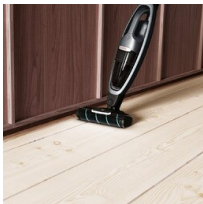

Špecifikácie a benefity

PowerPro Roller - expert na tvrdé podlahy

PowerPro Roller efektívne odstraňuje jemný prach aj veľké častice nečistôt. Utesnený systém hubice vytvára vyššiu rýchlosť vzduchu a tým zabezpečí až 7-krát väčšiu účinnosť zberu prachu v štrbinách*. Keňa PowerPro je zárukou vynikajúcich výsledkov na tvrdých podlahách.

- Kefovací valček s rýchlym uvoľňovaním Quick release
- Samostatne stojaci dizajn
- LED svetlá DustSpotter™
- Cyklónový filtračný systém